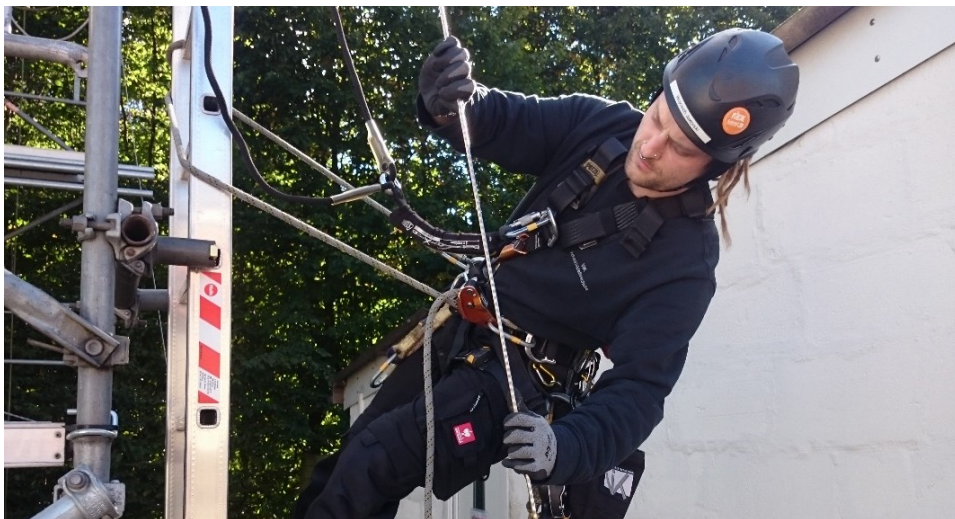

PSAgA - Persönliche Schutzausrüstung gegen Absturz

Die Allgemeine Unterweisung PSA gegen Absturz, als Haltefunktion und zur Verhinderung von Abstürzen und PSA für Rettung beinhaltet die Möglichkeiten einer Selbstrettung und die Rettung einer hilflosen Person.

Wir schulen gemäß DGUV Regel 112-198, 112-199

Es werden Kenntnisse vermittelt zu den physikalischen Phänomenen von Stürzen in ein Sicherungssystem, über die persönliche Schutzausrüstung und über deren sachgerechte Anwendung. Die Materialkunde betrifft die Anwendung von Gurten, von Karabinern, von Rettungsgeräten, von Sicherungsgeräten, von Bandfalldämpfern etc.

Kursdauer: 8 Stunden

Kosten: Alle Preise finden Sie auf unserer Internetseite
vik-industriekletterschule.de

Schulungsort: Hamburg (**auf Anfrage auch Inhouse**)

Anmeldung per E-Mail: info@vik-berlin-hamburg.de